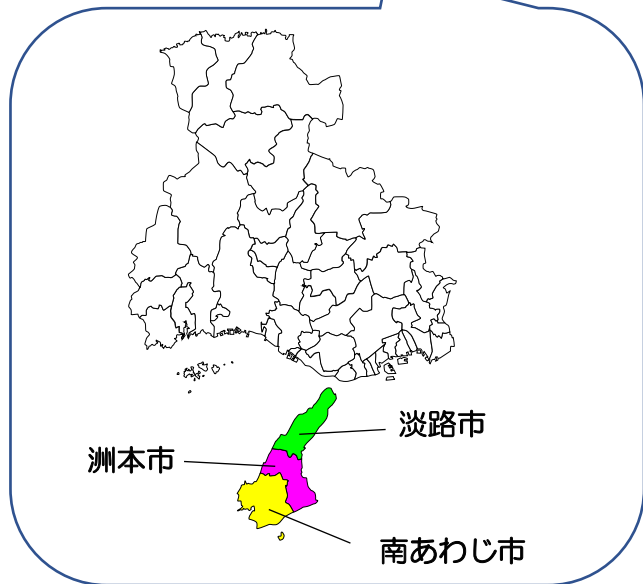

# 淡路地域班

## 県内の地域班

阪神地域班	神戸地域班	東播地域班	北播地域班
西播地域班	淡路地域班	丹有地域班	但馬地域班

2025 年度会員数 **34 名**

淡路地域班は『手話サークルあわじ』『手話サークル津名』『手話サークル三原』の 3 サークルの会員が通研会員となり主に第 2 水曜日の夜に学習会を開催しています。学習会には毎回聞こえない人も来てくださるので、情報交換をしたり地域の手話表現を教えてもらう等、気軽に参加できる場になっています。全通研や兵通研の行事にも会員同士誘い合って参加している、仲の良い地域班です。