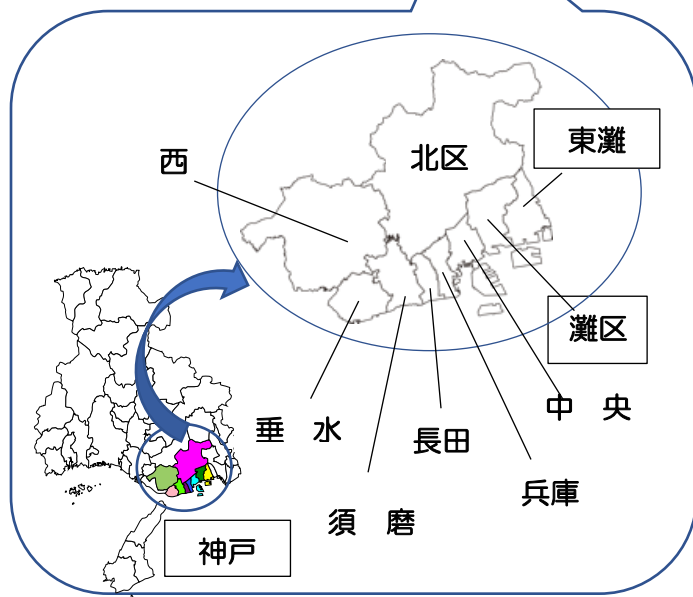

神戸地域班

県内の地域班

阪神地域班	神戸地域班	東播地域班	淡路地域班
但馬地域班	東播地域班	北播地域班	丹有地域班

2025 年度会員数 136 名

組織委員と神戸市内の各区の手話サークルにいる連絡員と協力して、各回の担当を決めて学習会や講演会、交流会など企画を考えてみなさんに案内しています。その時どきのタイムリーな企画や『手話技術学習会』、また神戸ろうあ協会の専門部との合同企画ではバザーやハイキング、バーベキュー、パラスポーツなど多彩な交流企画も楽しみです。普段のサークルとは違った人と出会って仲間の輪を広げながら学べるのが地域班の良いところです。