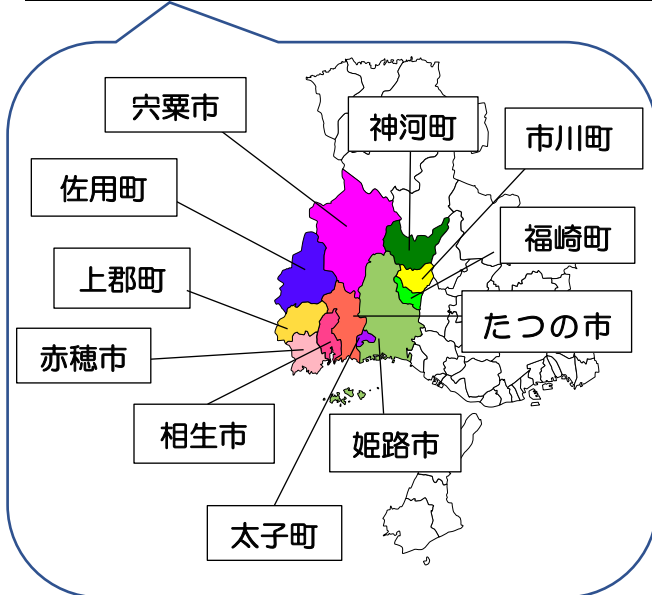

# 西播地域班の紹介

阪神地域班	神戸地域班	東播地域班	淡路地域班
西播地域班	北播地域班	丹有地域班	但馬地域班

2025 年度会員数 57名

## 💡 西播地域班はこんな学習会をしています！