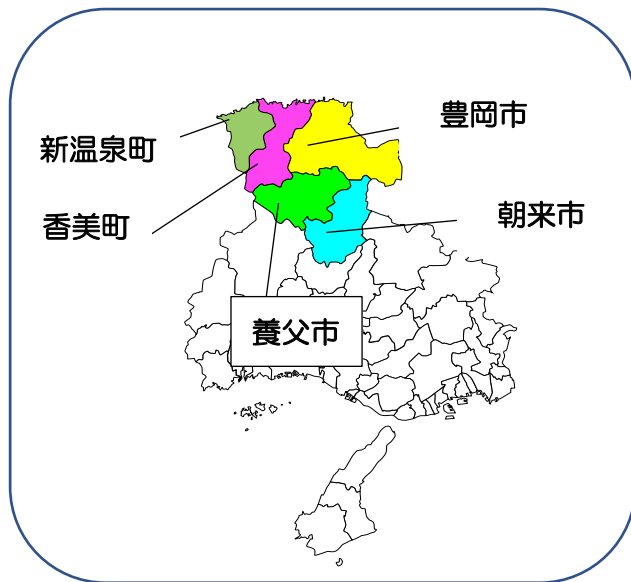

但馬地域班

県内の地域班

阪神地域班	神戸地域班	東播地域班	淡路地域班
西播地域班	北播地域班	丹有地域班	但馬地域班

2025 年度会員数 **23 名**

東京都とほぼ同じ面積の但馬地域班。
この広さなので、但馬地域班の学習会への参加にも車で片道一時間かかる人もあります。ろう者にも参加してもらいやすいのが豊岡なので、どうしても豊岡での開催が多くなってしまっていますが、年に一度は但馬の北西部・南部での学習会を開催したいと考えています。学習会にはろう者が多く参加してくださるので、ろう者の生きた手話を学ぶことができるのが一番の魅力です。手話学習だけでなく、小旅行・作り物など、手話で語り合いながら和気あいあいと楽しく活動しています。