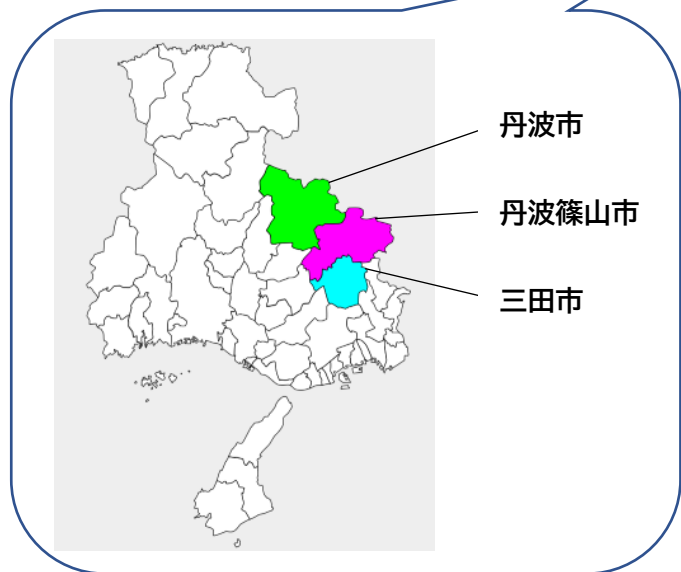

丹有地域班

県内の地域班

阪神地域班	神戸地域班	東播地域班	淡路地域班
西播地域班	北播地域班	丹有地域班	但馬地域班

2025 年度会員数 41 名

丹有地域班は、学習会の回数は少ないですが、会員の意見も取り入れながら、やってみたいこと、楽しいことを企画しています。

恒例の「ろう者の話を聞こう」では、各地域の聞こえない人にお話しいただき楽しく交流しています。「なんぎな手話DVD学習会」も、とても人気で、多くの方に参加いただいています。他にも、スポーツや小物作りなど「体験学習会」をしています。