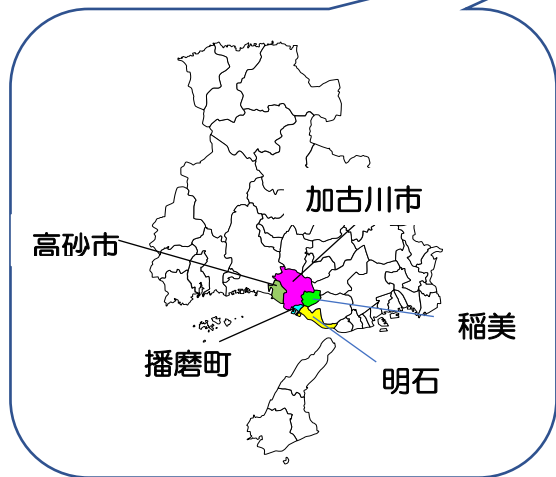

## 東播地域班

### 県内の地域班

阪神地域班	神戸地域班	東播地域班	淡路地域班
西播地域班	北播地域班	丹有地域班	但馬地域班

2025 年度会員数 **57 名**

東播地域班では、「楽しく、美味しく、時には真面目に」をモットーに活動しています。活動内容は会員さんと話し合いながら決めています。手話学習やきこえない人との交流に加えて、地元探索やヨガなど楽しい企画も増えてきました。今後も 3 市 2 町で和気あいあいと活動していきます。